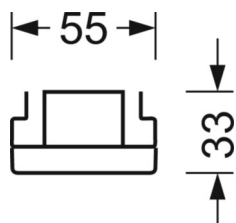

электротехника

Балласт	Электронный драйвер (1 штука)
Мощность системы	53W
сетевое напряжение	230V/50Hz
класс энергосбережения/Источник света	C

Оптика

Оснастка	LED, цветопередача/оттенок света CRI ≥ 80 / 4000K
Допуск для координаты цветности (MacAdam)	3SDCM
Фотобиологическая безопасность (светильник)	RG1
Номинальный световой поток	9244lm
Срок службы LED	50000h L80/B10 (Tq 35°C)
светоотдача светильников	176lm/W
Угол излучения	95° (C0) / 95° (C90)
UGR поп./вдоль	21.6 / 22.0

DEEP-LINK

<https://www.regiolux.de/ru/article/19417004050>

Ссылка	LED 9000lm 840
ηLB	100 %
Φ ↓/↑	98 % / 2 %
UGR поп./вдоль	21.6 / 22.0

Механика

цвет корпуса	белый стандартный для электротехники RAL 9016
размеры (LxWxH/DxH)	1531mm x 55mm x 33mm
вес (нетто)	2kg
Вид монтажа	сборка трековых систем, световая структура

размеры

L	1531 mm	Длина
В	55 mm	Ширина
Н	33 mm	Высота