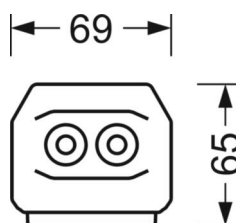

электротехника

Балласт	Электронный драйвер (1 штука)
Мощность системы	53W
сетевое напряжение	230V/50Hz
класс энергосбережения/Источник света	C

Оптика

Оснастка	LED, цветопередача/оттенок света CRI ≥ 80 / 4000K
Допуск для координаты цветности (MacAdam)	3SDCM
Фотобиологическая безопасность (светильник)	RG1
Номинальный световой поток	9244lm
Срок службы LED	50000h L80/B10 (Tq 35°C)
светоотдача светильников	176lm/W
Угол излучения	95° (C0) / 95° (C90)
UGR поп./вдоль	21.6 / 22.0

DEEP-LINK

<https://www.regiolux.de/ru/article/19417004050>

Ссылка	LED 9000lm 840
ηLB	100 %
Φ ↓/↑	98 % / 2 %
UGR поп./вдоль	21.6 / 22.0

Механика

цвет корпуса	белый стандартный для электротехники RAL 9016
размеры (LxWxH/DxH)	1531mm x 55mm x 33mm
вес (нетто)	2kg
Вид монтажа	сборка трековых систем, световая структура

размеры

L	1531 mm	Длина
В	55 mm	Ширина
Н	33 mm	Высота